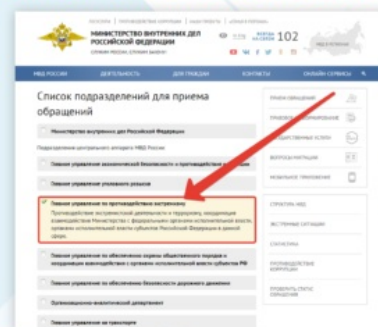

Куда сообщить об экстремизме?

Посредством обращения через сайт МВД РФ вы можете сообщить об обнаруженной информации экстремистского характера или каком-либо материале, содержащем в себе признаки экстремизма.

На сайте перед вами появится страница со списком подразделений для приема обращений граждан. Выберите «Главное управление по противодействию экстремизму», прокрутите страницу вниз и нажмите кнопку «Далее».